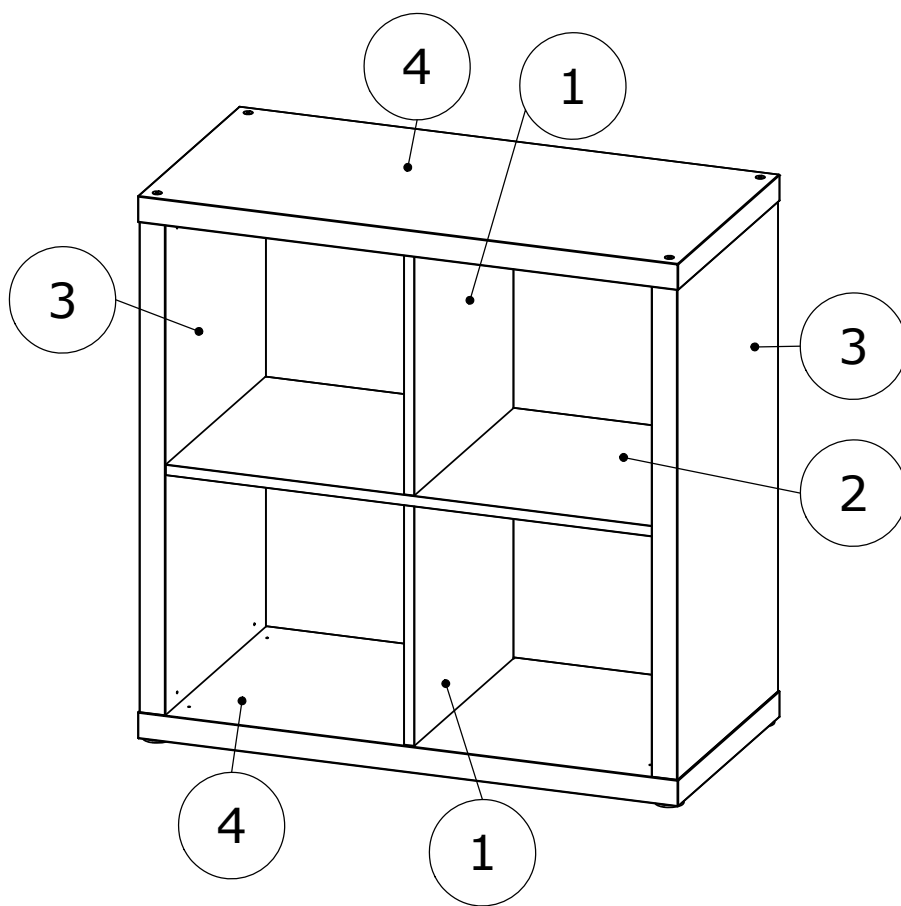

FÖRA

№	Наименование	Длина	Ширина	Толщина	Кол-во
1	Перегородка	336.00	371.00	15.00	2
2	Полка	687.00	374.00	15.00	1
3	Боковая панель	687.00	377.00	37.00	2
4	Панель верхняя / нижняя	764.00	380.00	37.00	2

8x

10x

2x

2x

2x

4x

1x

4x

1